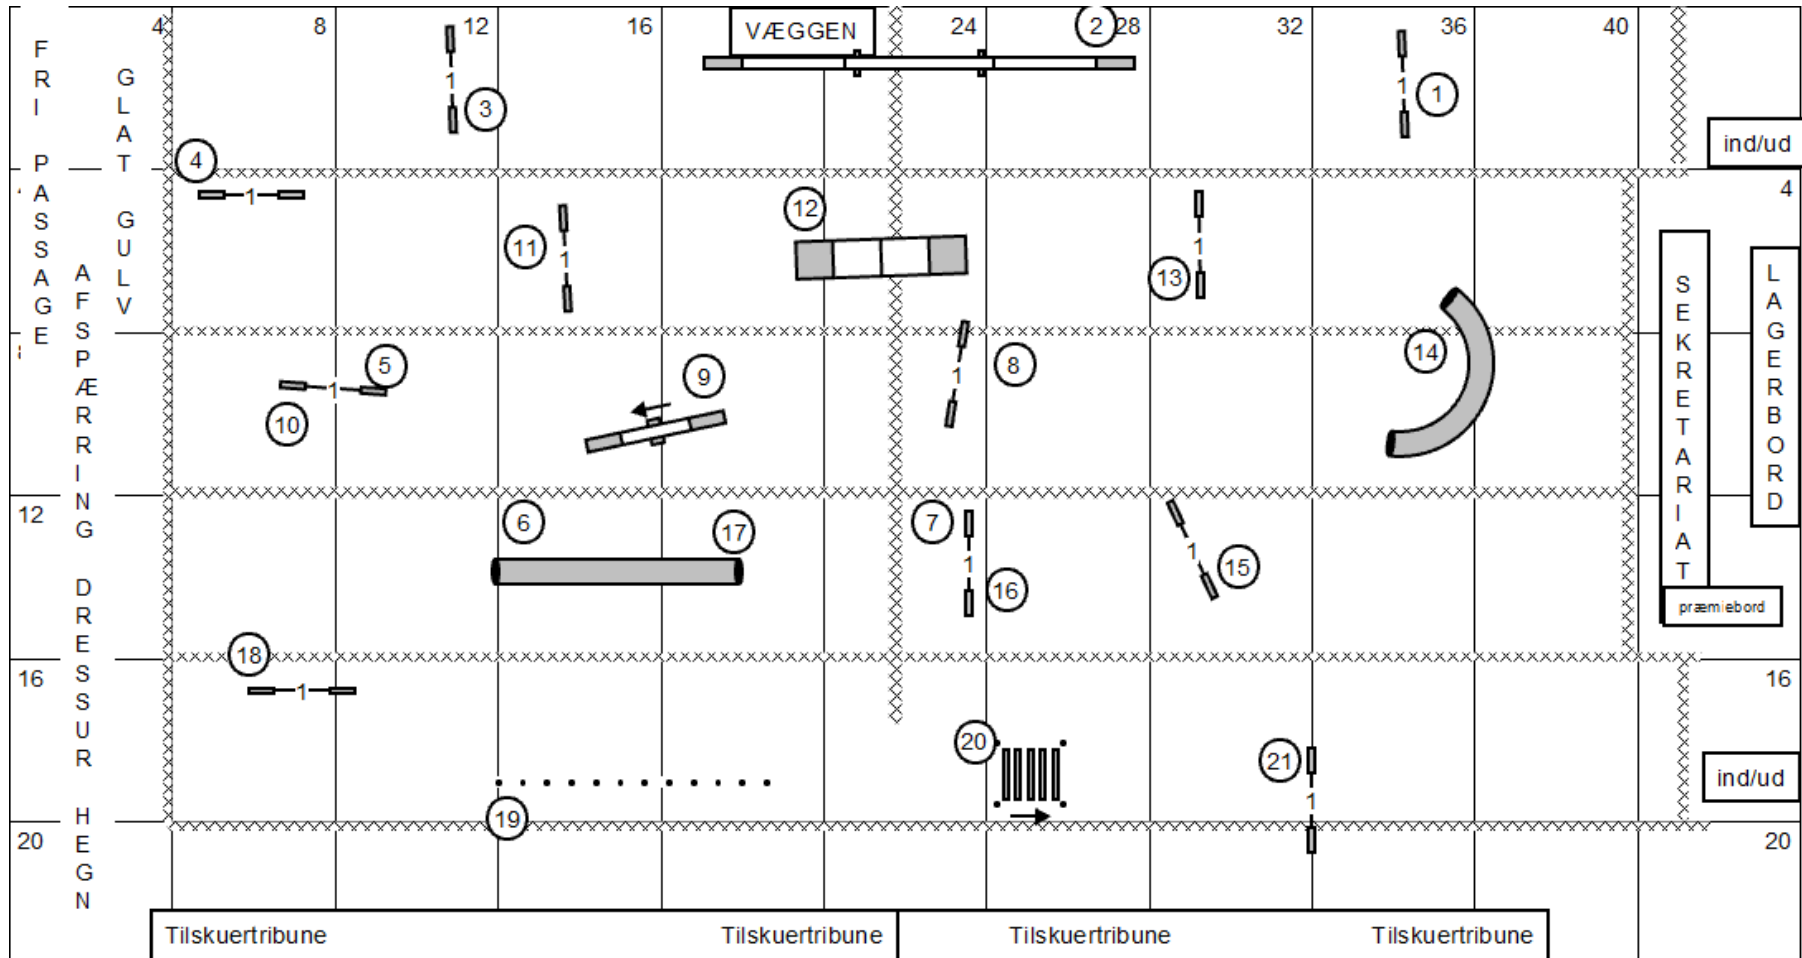

AG1

AG1x

AG2

AG2x

AG3

Tilskuertribune: 20 x 20 m, indv. 4 personer, 4 m højde. Sekretariat: 16 x 16 m, indv. 2 personer, 2 m højde. Lagerbord: 16 x 16 m, indv. 2 personer, 2 m højde. Præmiebord: 16 x 16 m, indv. 2 personer, 2 m højde.

AG3x