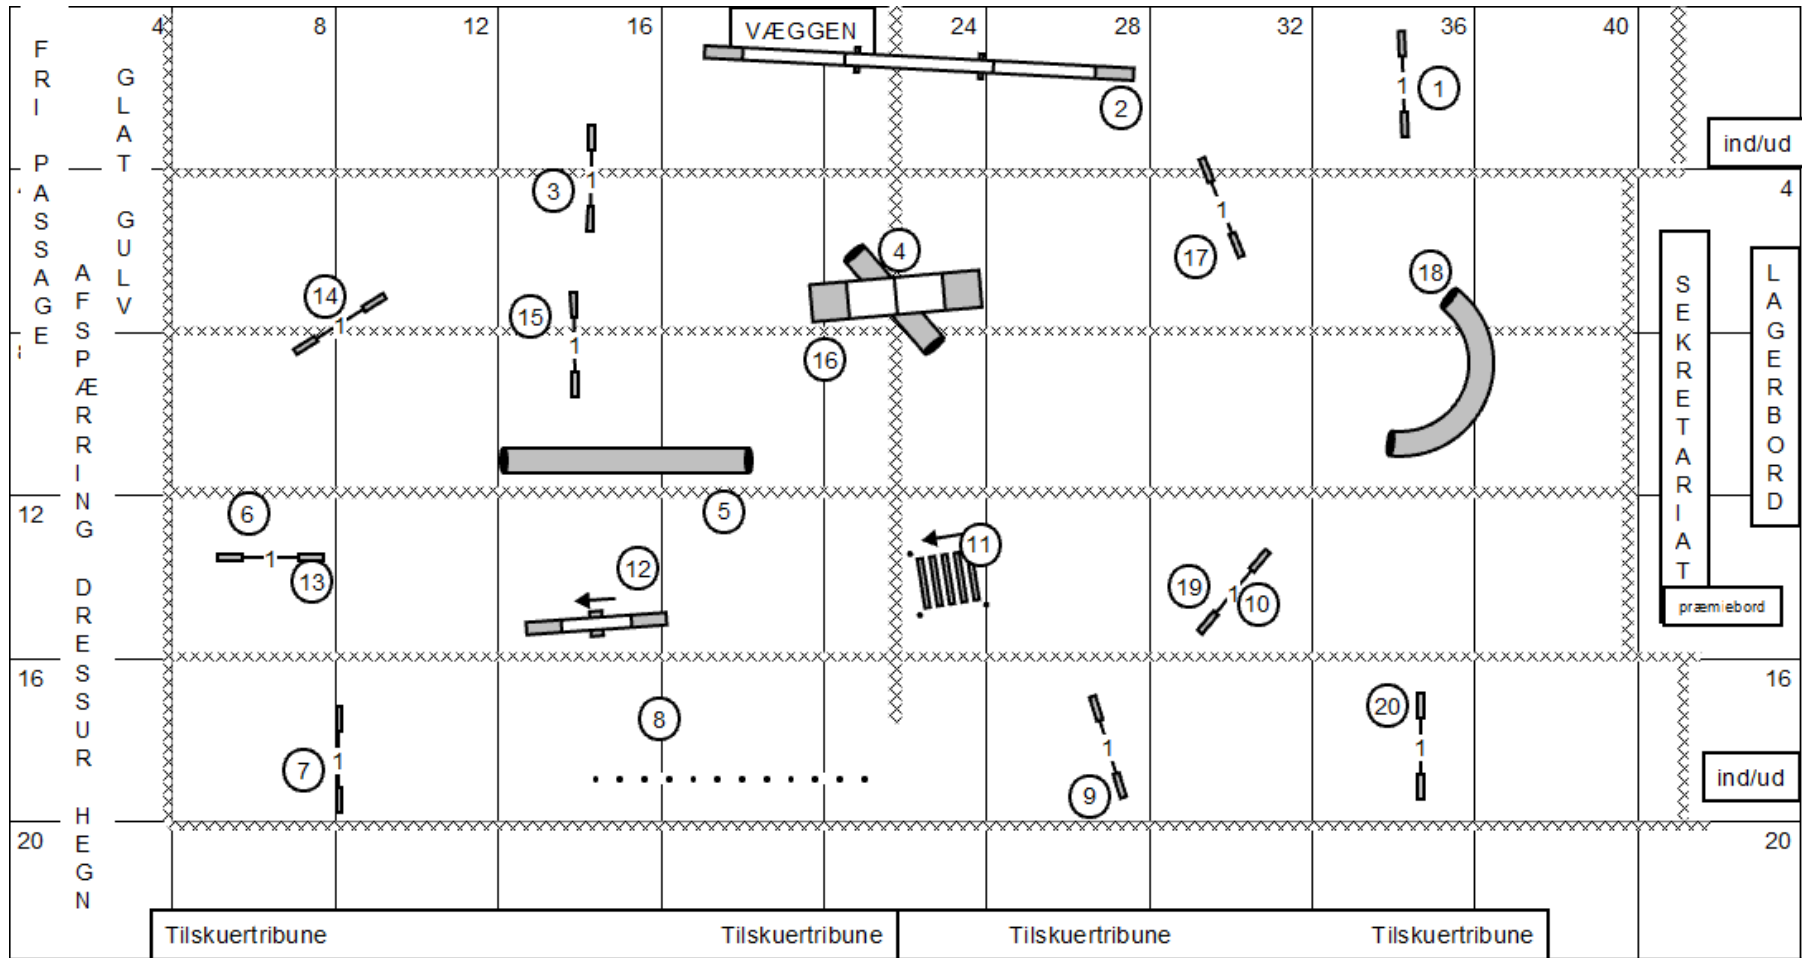

AG1

AG1x

AG2

AG2x

AG3

Tilskuertribune: 20 x 20 m, indv. 4 personer, 4 m højde. Sekretariat: 16 x 16 m, indv. 2 personer, 2 m højde. Lagerbord: 16 x 16 m, indv. 2 personer, 2 m højde. Præmiebord: 16 x 16 m, indv. 2 personer, 2 m højde.

AG3x