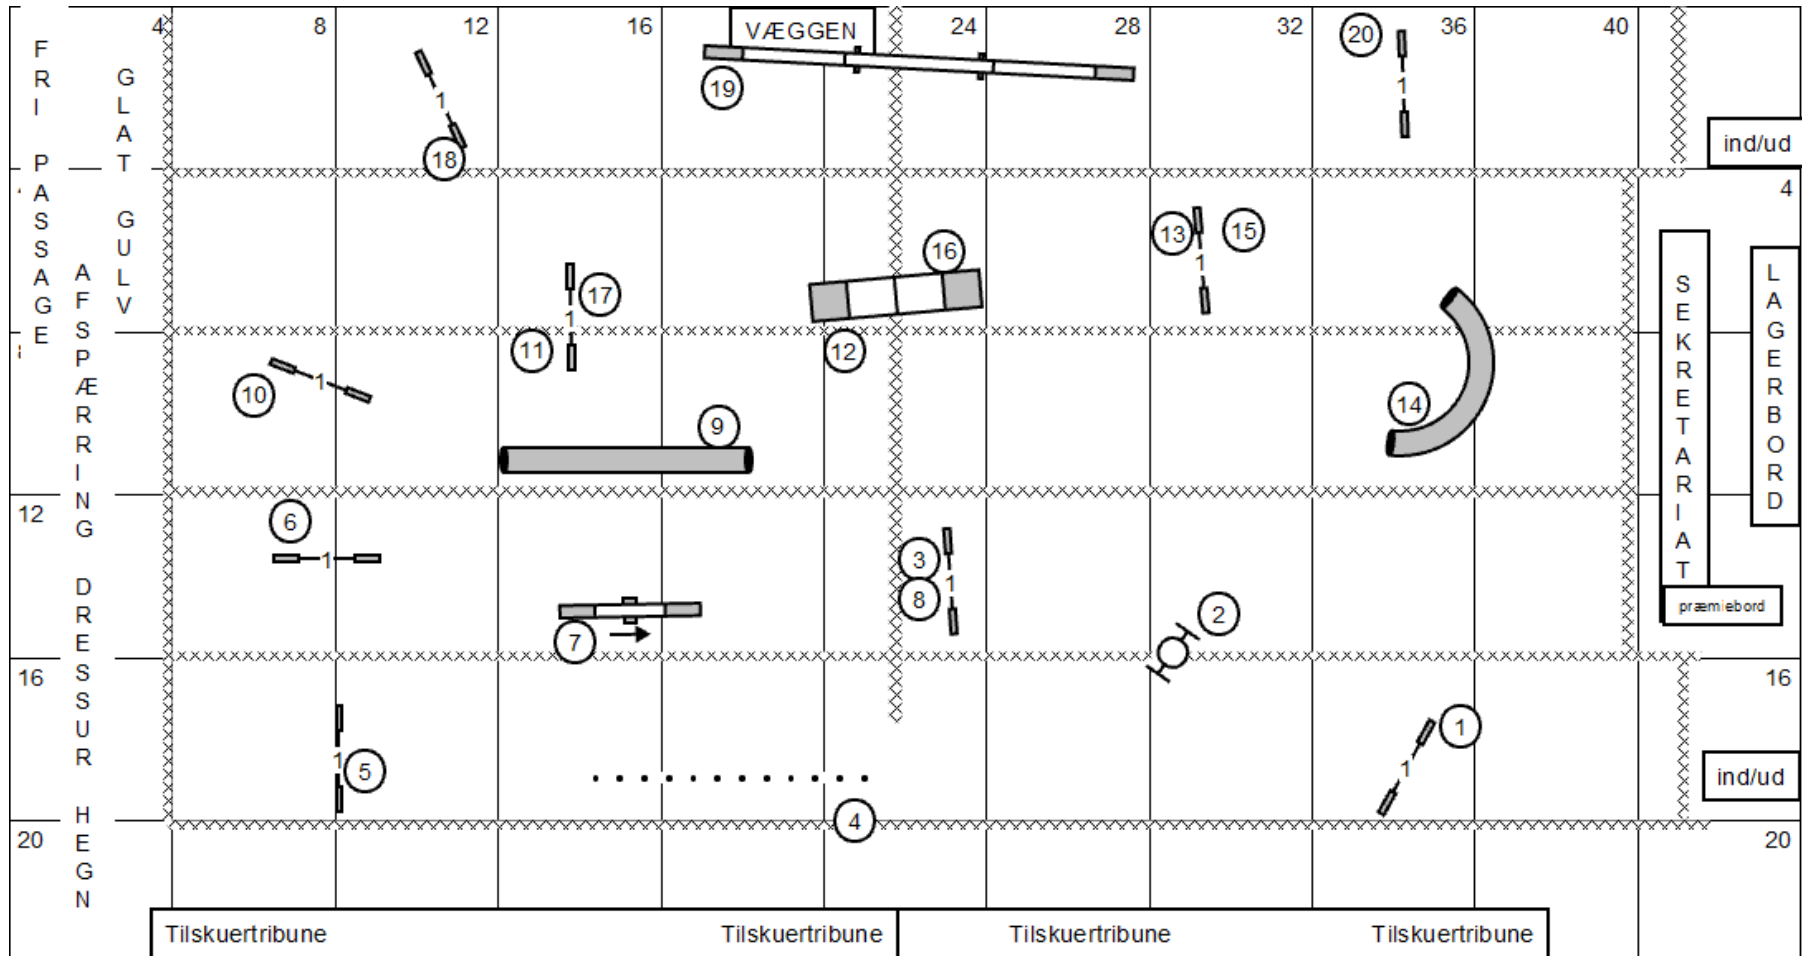

AG1

AG1x

AG2

AG2x

AG3

Tilskuertribune: 20 x 20 m, indv. 4 personer, 4 m højde. Sekretariat: 16 x 16 m, indv. 2 personer, 2 m højde. Lagerbord: 16 x 16 m, indv. 2 personer, 2 m højde. Præmiebord: 16 x 16 m, indv. 2 personer, 2 m højde.

AG3x