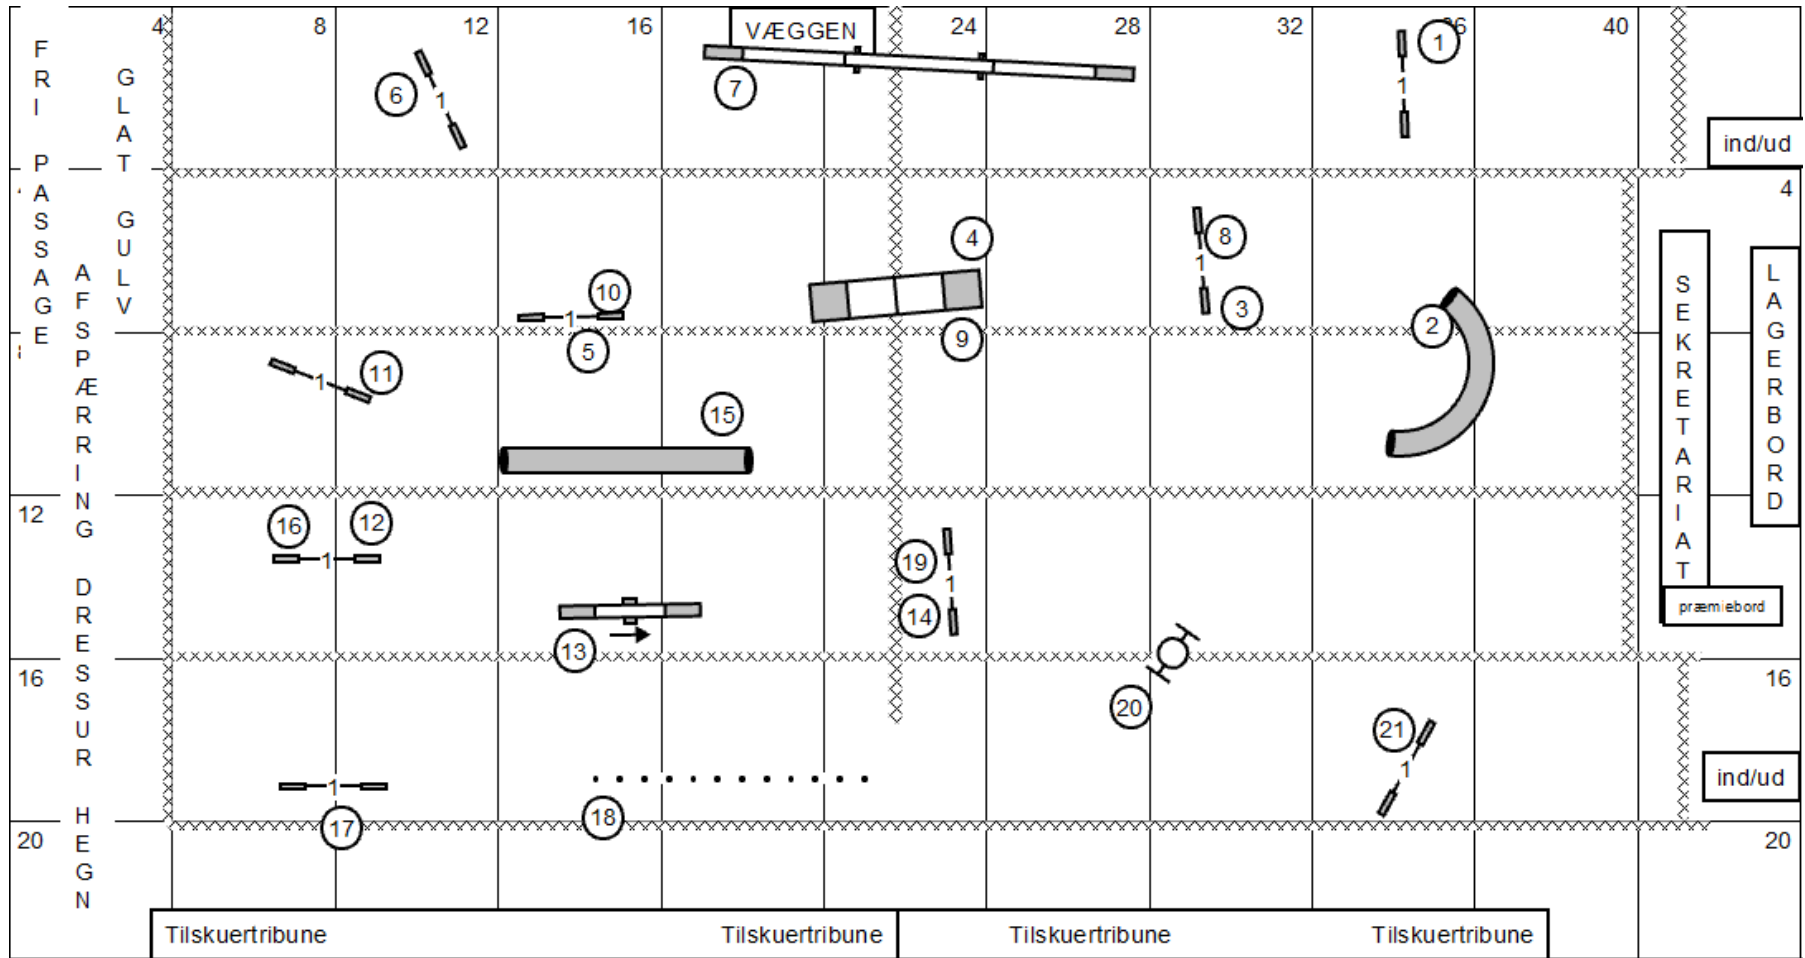

AG1

AG1x

AG2

AG2x

AG3

Tilskuertribune: 20 x 20 m, indv. 4 personer, 4 m højde. Sekretariat: 16 x 16 m, indv. 2 personer, 2 m højde. Lagerbord: 16 x 16 m, indv. 2 personer, 2 m højde. Præmiebord: 16 x 16 m, indv. 2 personer, 2 m højde.

AG3x