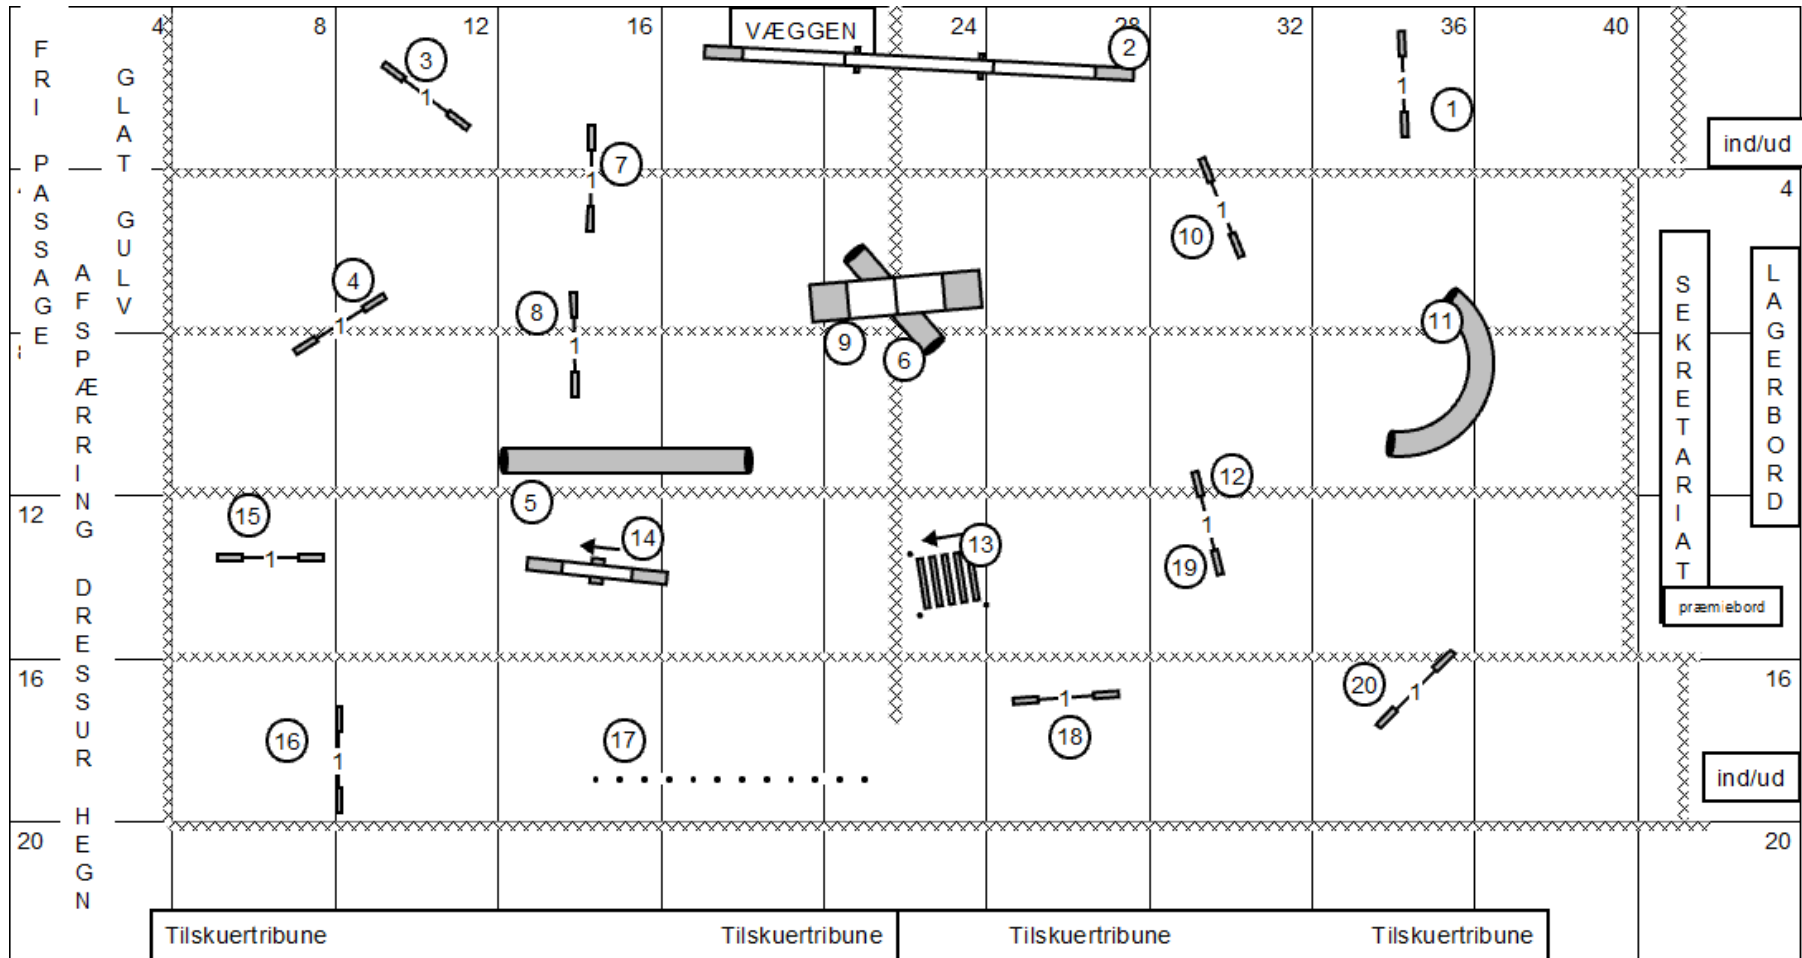

AG1

AG1x

AG2

AG2x

AG3

Tilskuertribune: 20 x 20 m, indv. 4 personer, 4 m højde. Sekretariat: 16 x 16 m, indv. 2 personer, 2 m højde. Lagerbord: 16 x 16 m, indv. 2 personer, 2 m højde. Præmiebord: 16 x 16 m, indv. 2 personer, 2 m højde.

AG3x